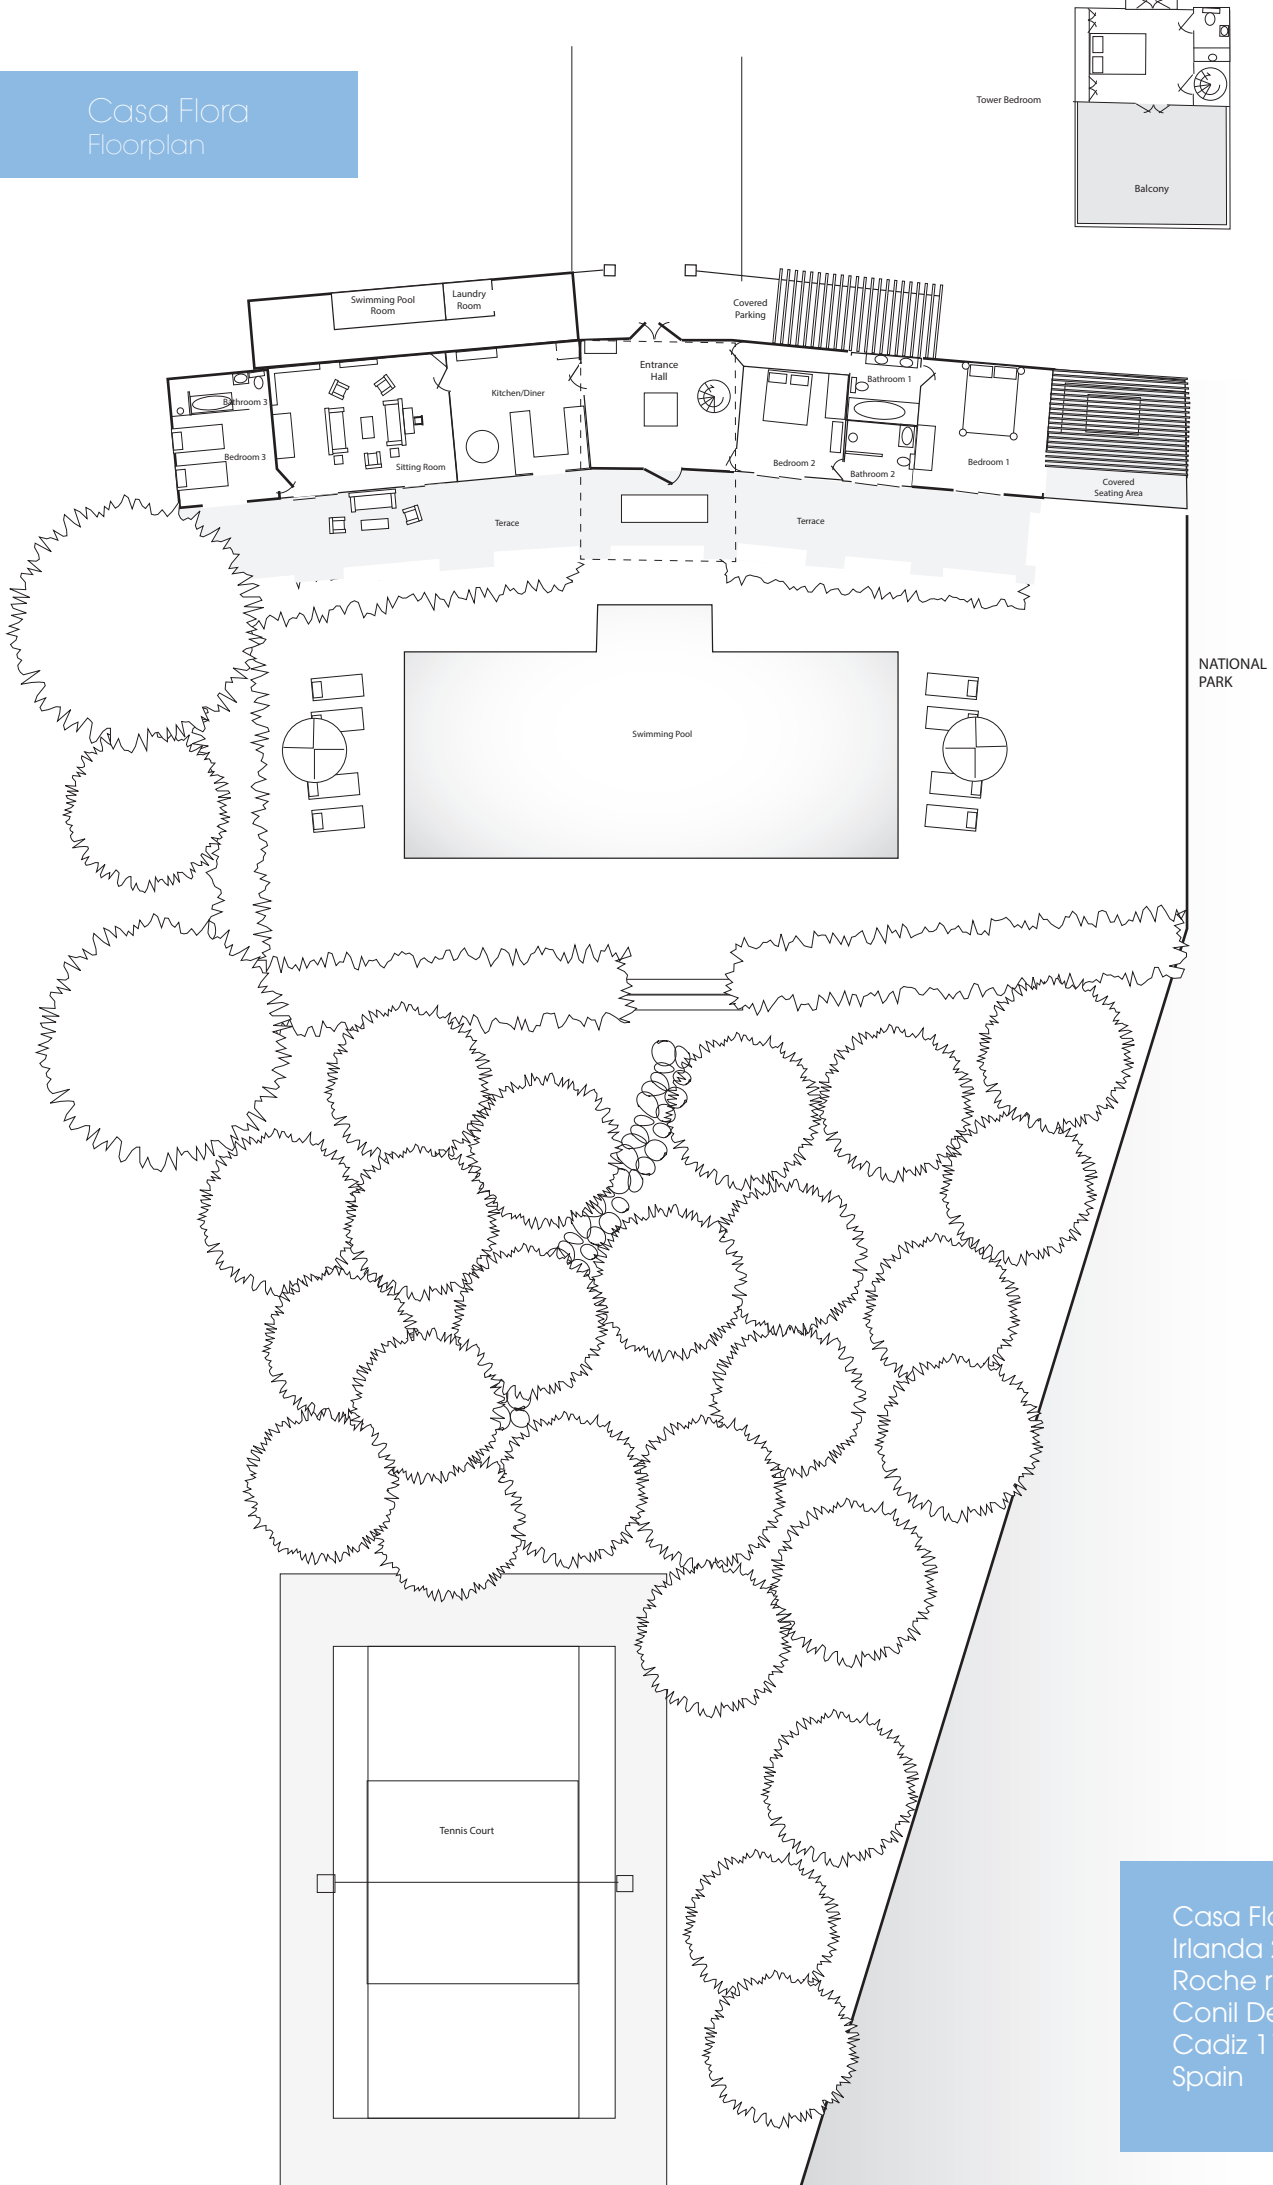

# Casa Flora Floorplan

Casa Flora,  
Irlanda 29 ,  
Roche residencial,  
Conil De La frontera  
Cadiz 11140  
Spain